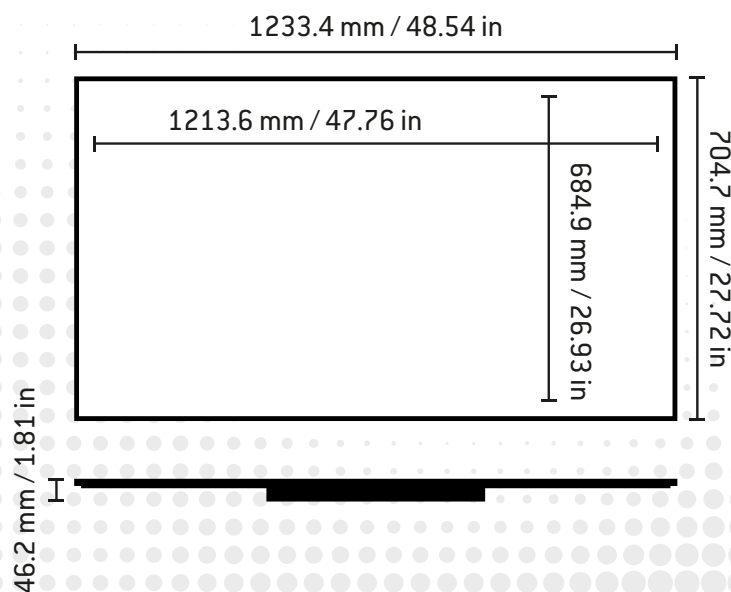

SPÉCIFICATIONS TECHNIQUES

Modèle	HDE-55	iHDE-55
Écran	55"	
Technologie des panneaux	IPS	
Aspect	16 : 9	
Résolution (px)	1920 x 1080 (HD)	
Grandeur visible (LxH)	1213.6 x 684.9 mm / 47,76 x 26,93 po	
Cadre (Bezel)	9.9 mm / 0.38 po	
Luminosité	700 cd/m²	
Contraste	1300:1	
Angle de vision	H178°, V178°	
Durée de vie	50 000 h+	
Orientation	Paysage & Portrait	
Poids	20 kg / 44.09 lbs	
Dimension (L x H x W)	1233.4 x 704.7 x 46.2 mm 48,54 x 27,72 x 1.81 po	

Température de fonctionnement	0/45 °C	
Humidité de fonctionnement	10-80 %	
Alimentation	AC-100-240 V | 50/60Hz	
Consommation moy.	89 W	
Consommation max.	98 W	
Entrée	HDMI, USB-A, VGA	HDMI, USB-A
Certification	UL (BEO panel), FCC Class A / CE	
Options de support d'installation	Sur pied / Fixation murale Suspendu	
Accessoires	Télécommande (sans pile) Prise d'alimentation AC	
Garantie pièces et main-d'œuvre	3 ans	
Communication	Câble, Wifi, Daisy Chain	
Lecteur	Non	Android
Logiciel de gestion	Lecteur externe	Optionel