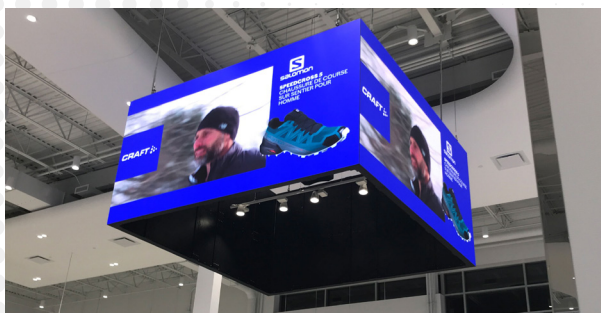

CHOISISSEZ LE JUMBOCUBE POUR VOTRE COMMUNICATION!

• Aréna • Salle de spectacle • Centre de foire • Hall corporatif • Lobby • Gare • Aéroport • Centre commercial	• Salle de quilles • Gymnase • Terrain de soccer intérieur • Salle de montre automobile • Casino • Épicerie et supermarché • Entrepôt de logistique • Garage d'autobus