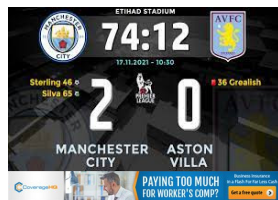

Résultats sportifs et bannière publicitaire