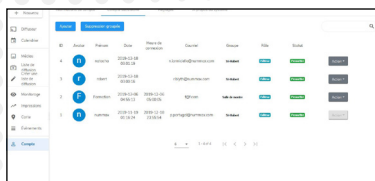

⁴ Création de comptes

Ajoutez vos utilisateurs, groupes de diffuseurs et nouveaux diffuseurs.